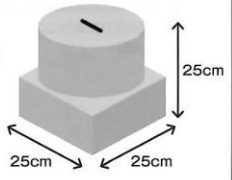

22
23
24
25

ルールを守って作ろう!

ルール1

25cm以内で作ろう。

左にある目もりを見て、大きさをイメージしてね。

ルール2

自分の力で作ろう。
なにかのマネをしないであ!

こわれにくいものにしてね。